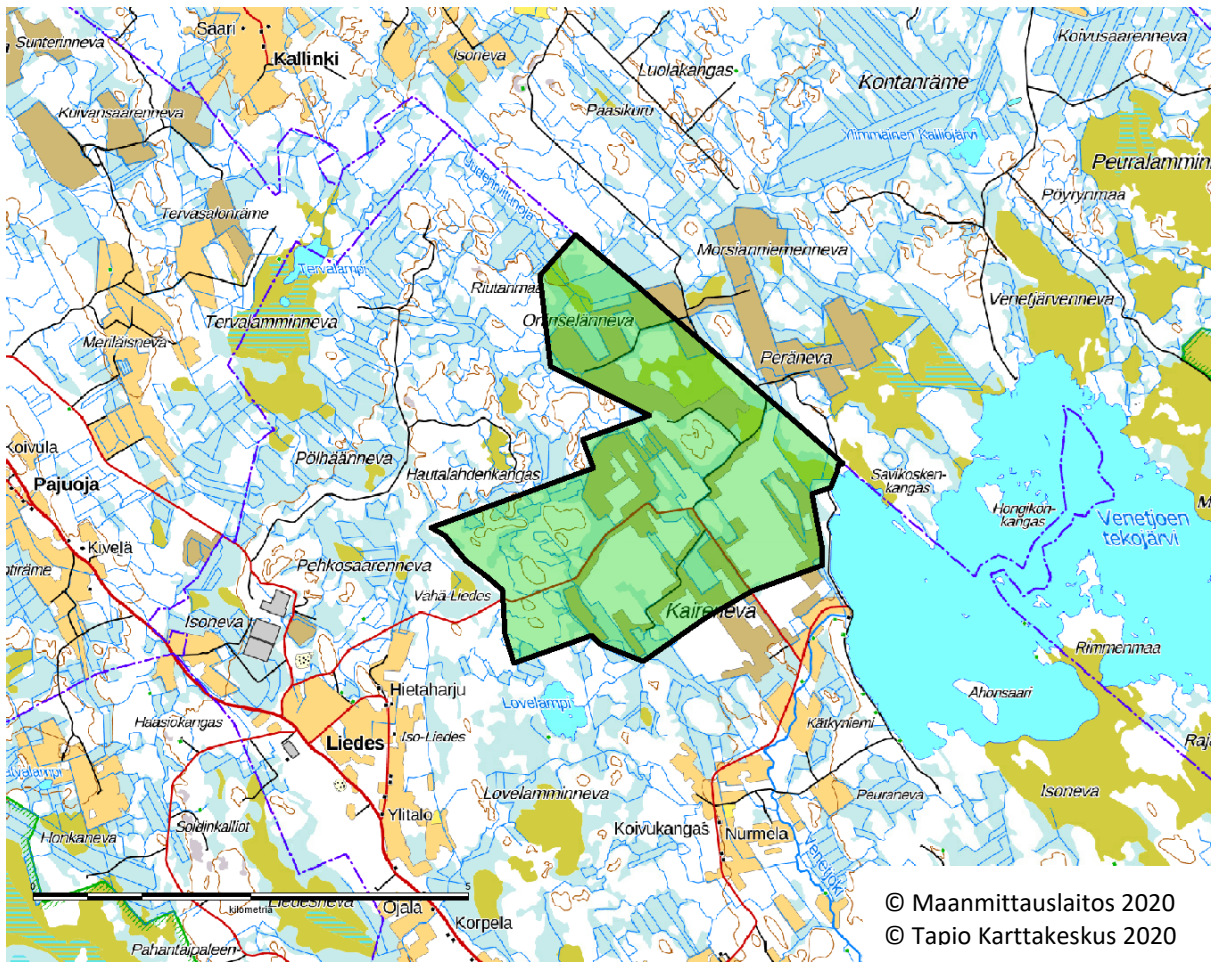

Liite 1 - Suunnittelualuerajaus

Ehdotus Kairinnevan tuulivoimahankkeen osayleiskaavan alustavaksi rajaukseksi. Suunnittelualue rajautuu luoteisreunasta Riutanmaan tuulivoimahankkeen alustavaan aluerajaukseen.