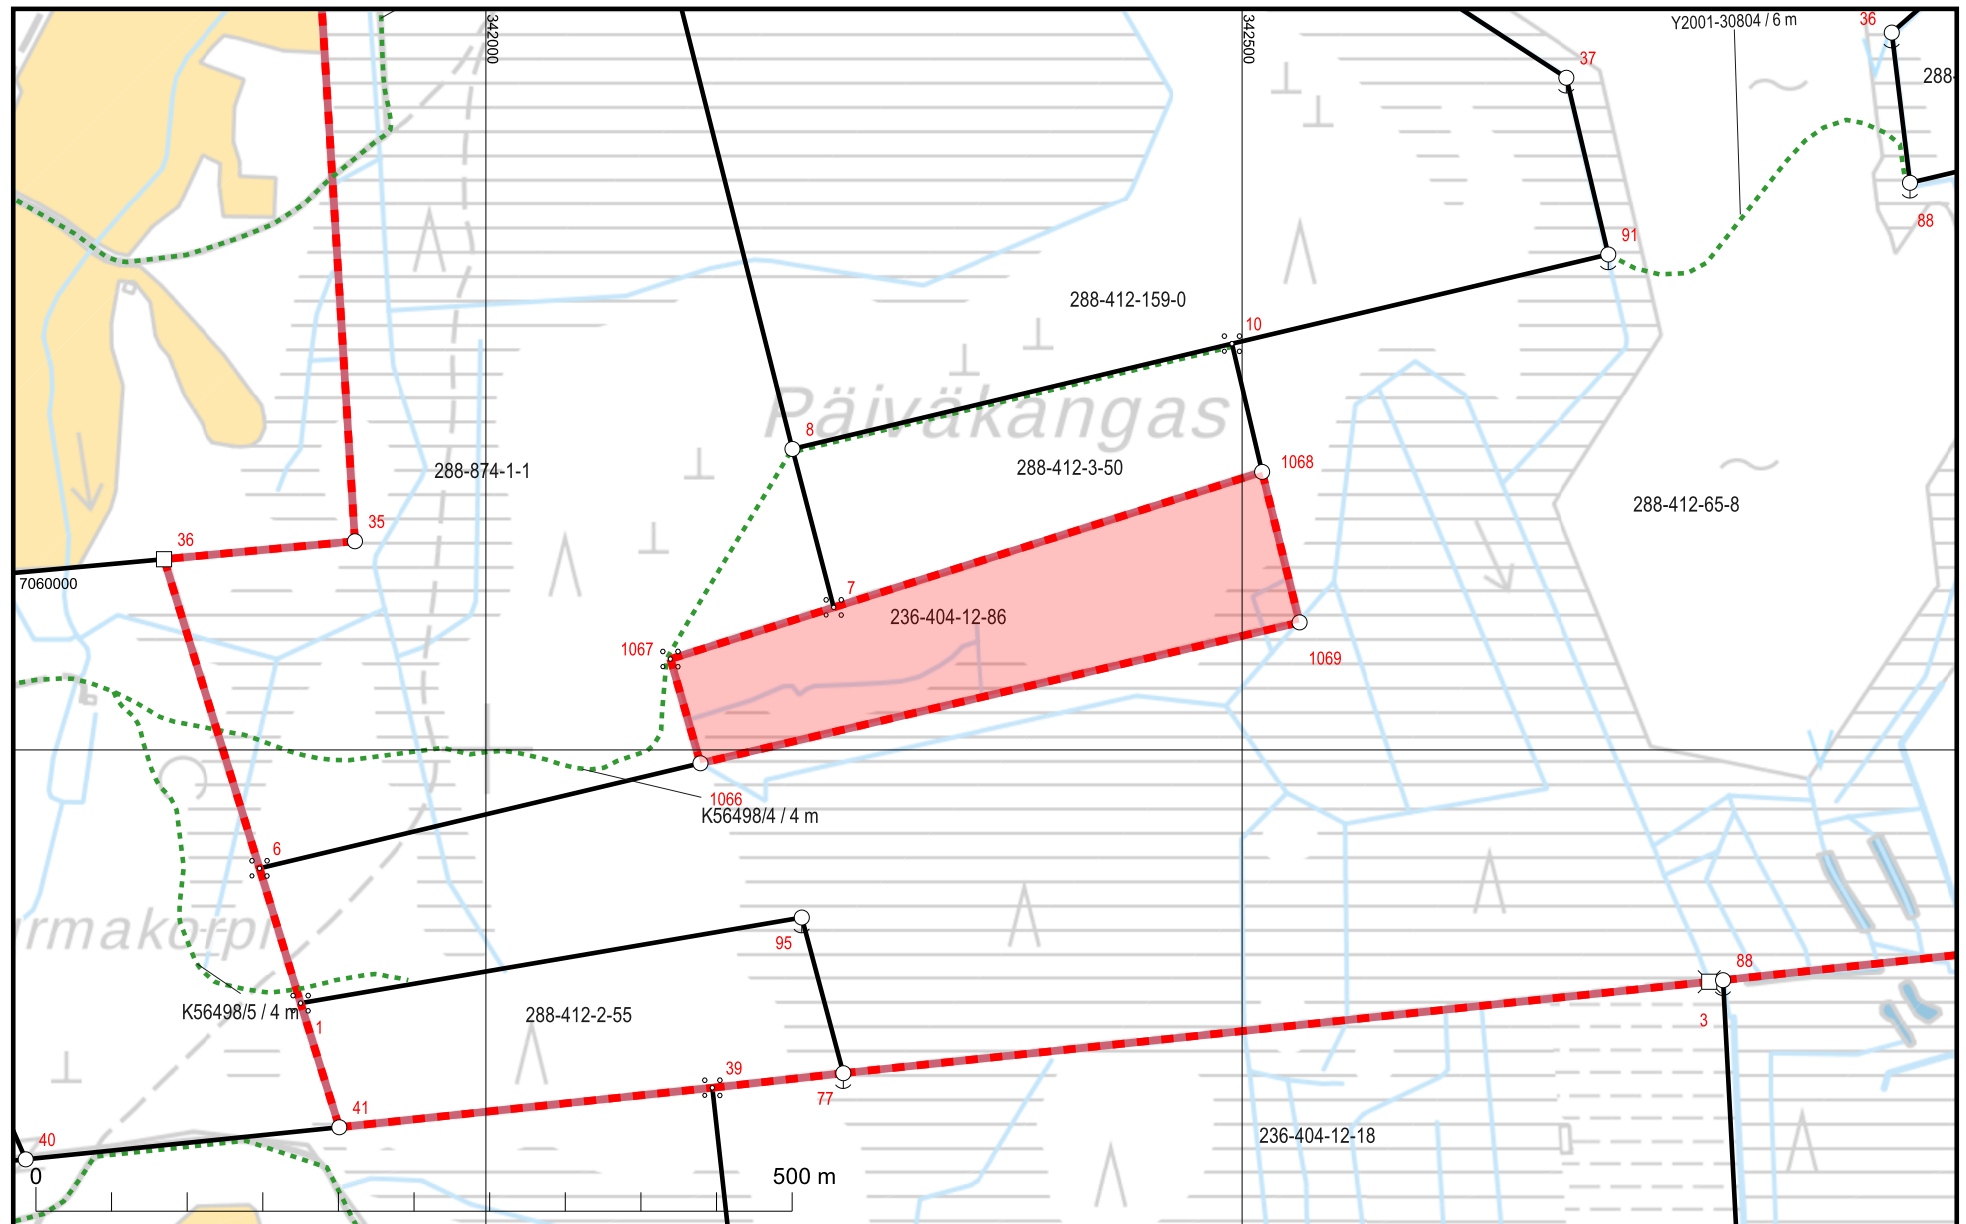

Erillisalue A

KARTTATULOSTE

2020-03-17

Mittakaava 1:5 000

Q4113D4

Koordinaattijärjestelmä: ETRS-TM35FIN

Kartan sijaintitiedoissa voi olla epätarkkuuksia. Kiinteistön tarkka alueellinen ulottuvuus selviää toimitusasiakirjoista ja maastosta.