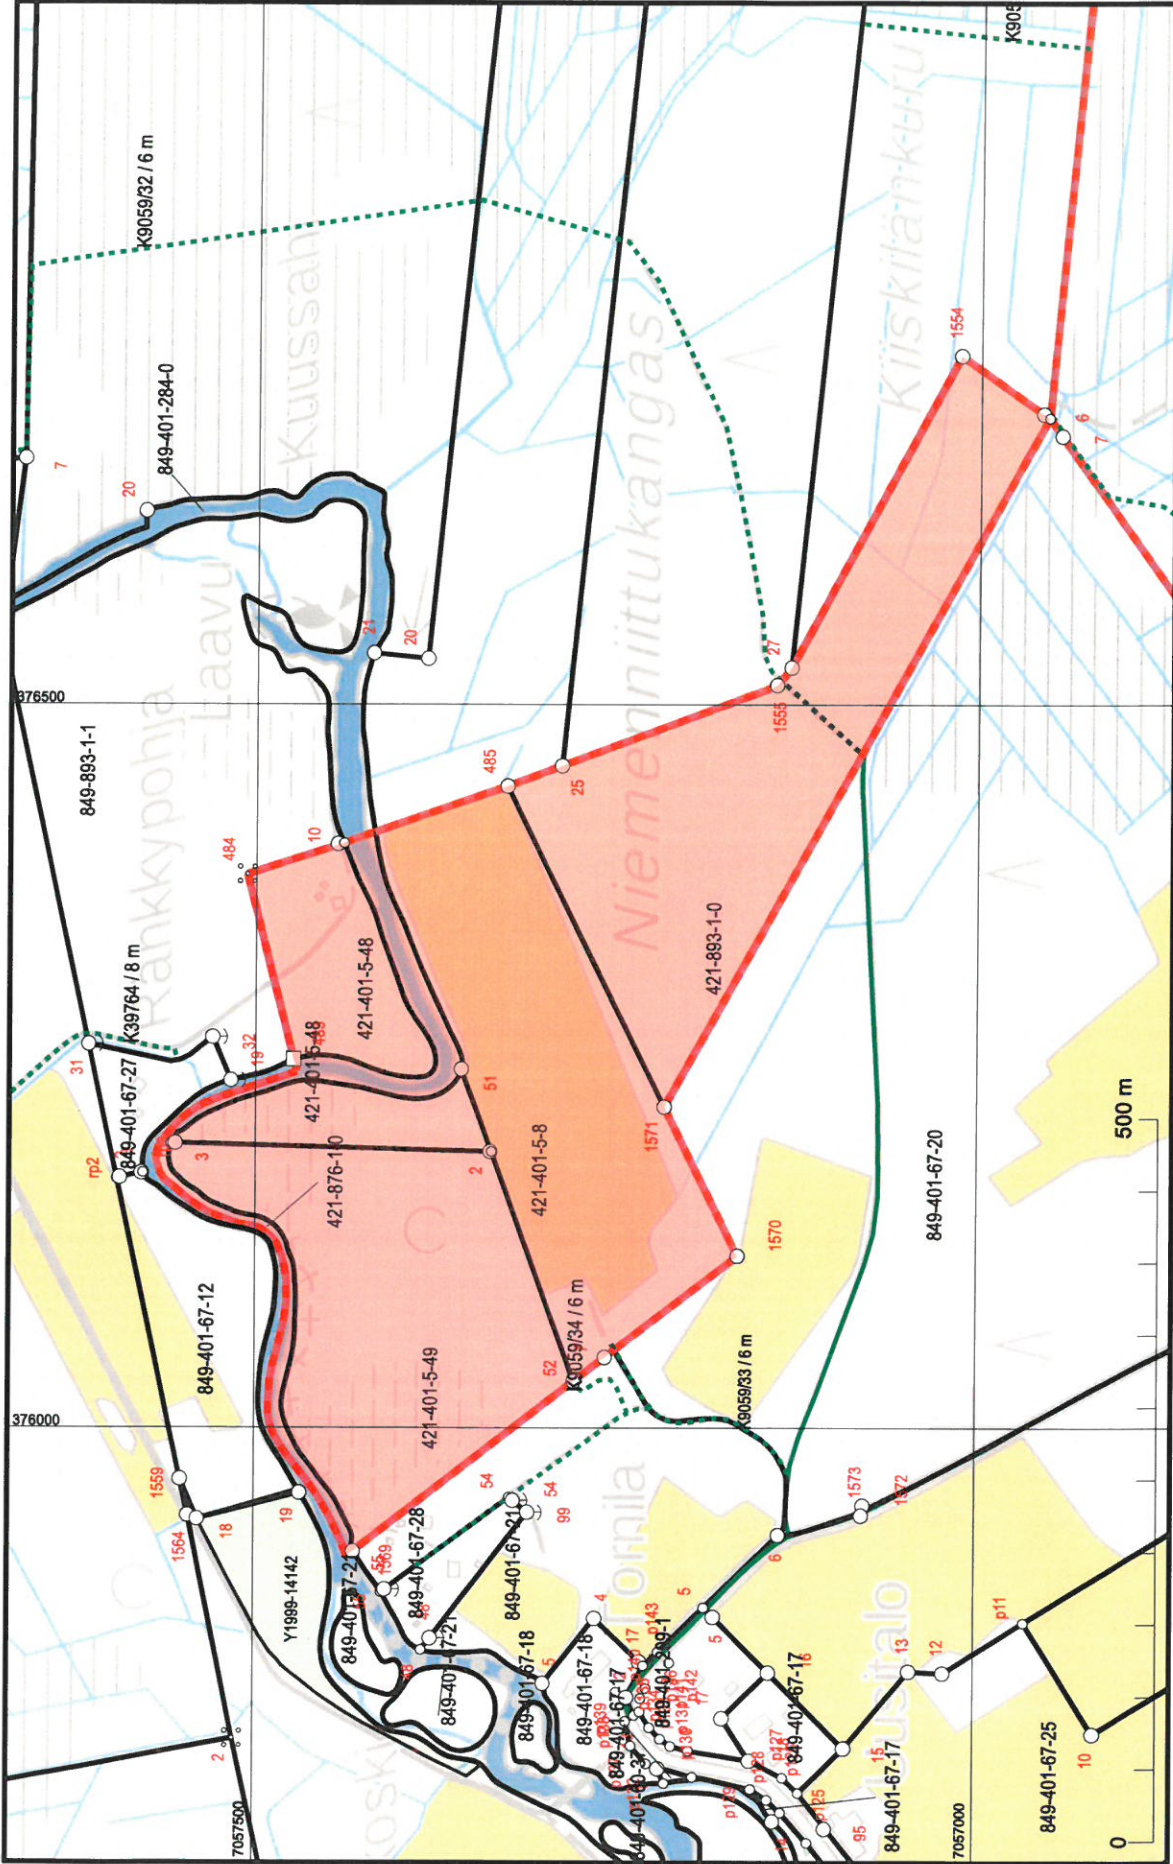

Erillisalue A

KARTTATULOSTE

Q4131H1

2020-03-23

Mittakaava 1:5 000

Koordinaattijärjestelmä: ETRS-TM35FIN

Kartan sijaintitiedoissa voi olla epätarkkuuksia. Kiinteistön tarkka alueellinen ulottuvuus selviää toimitusasiakirjoista ja maastosta.