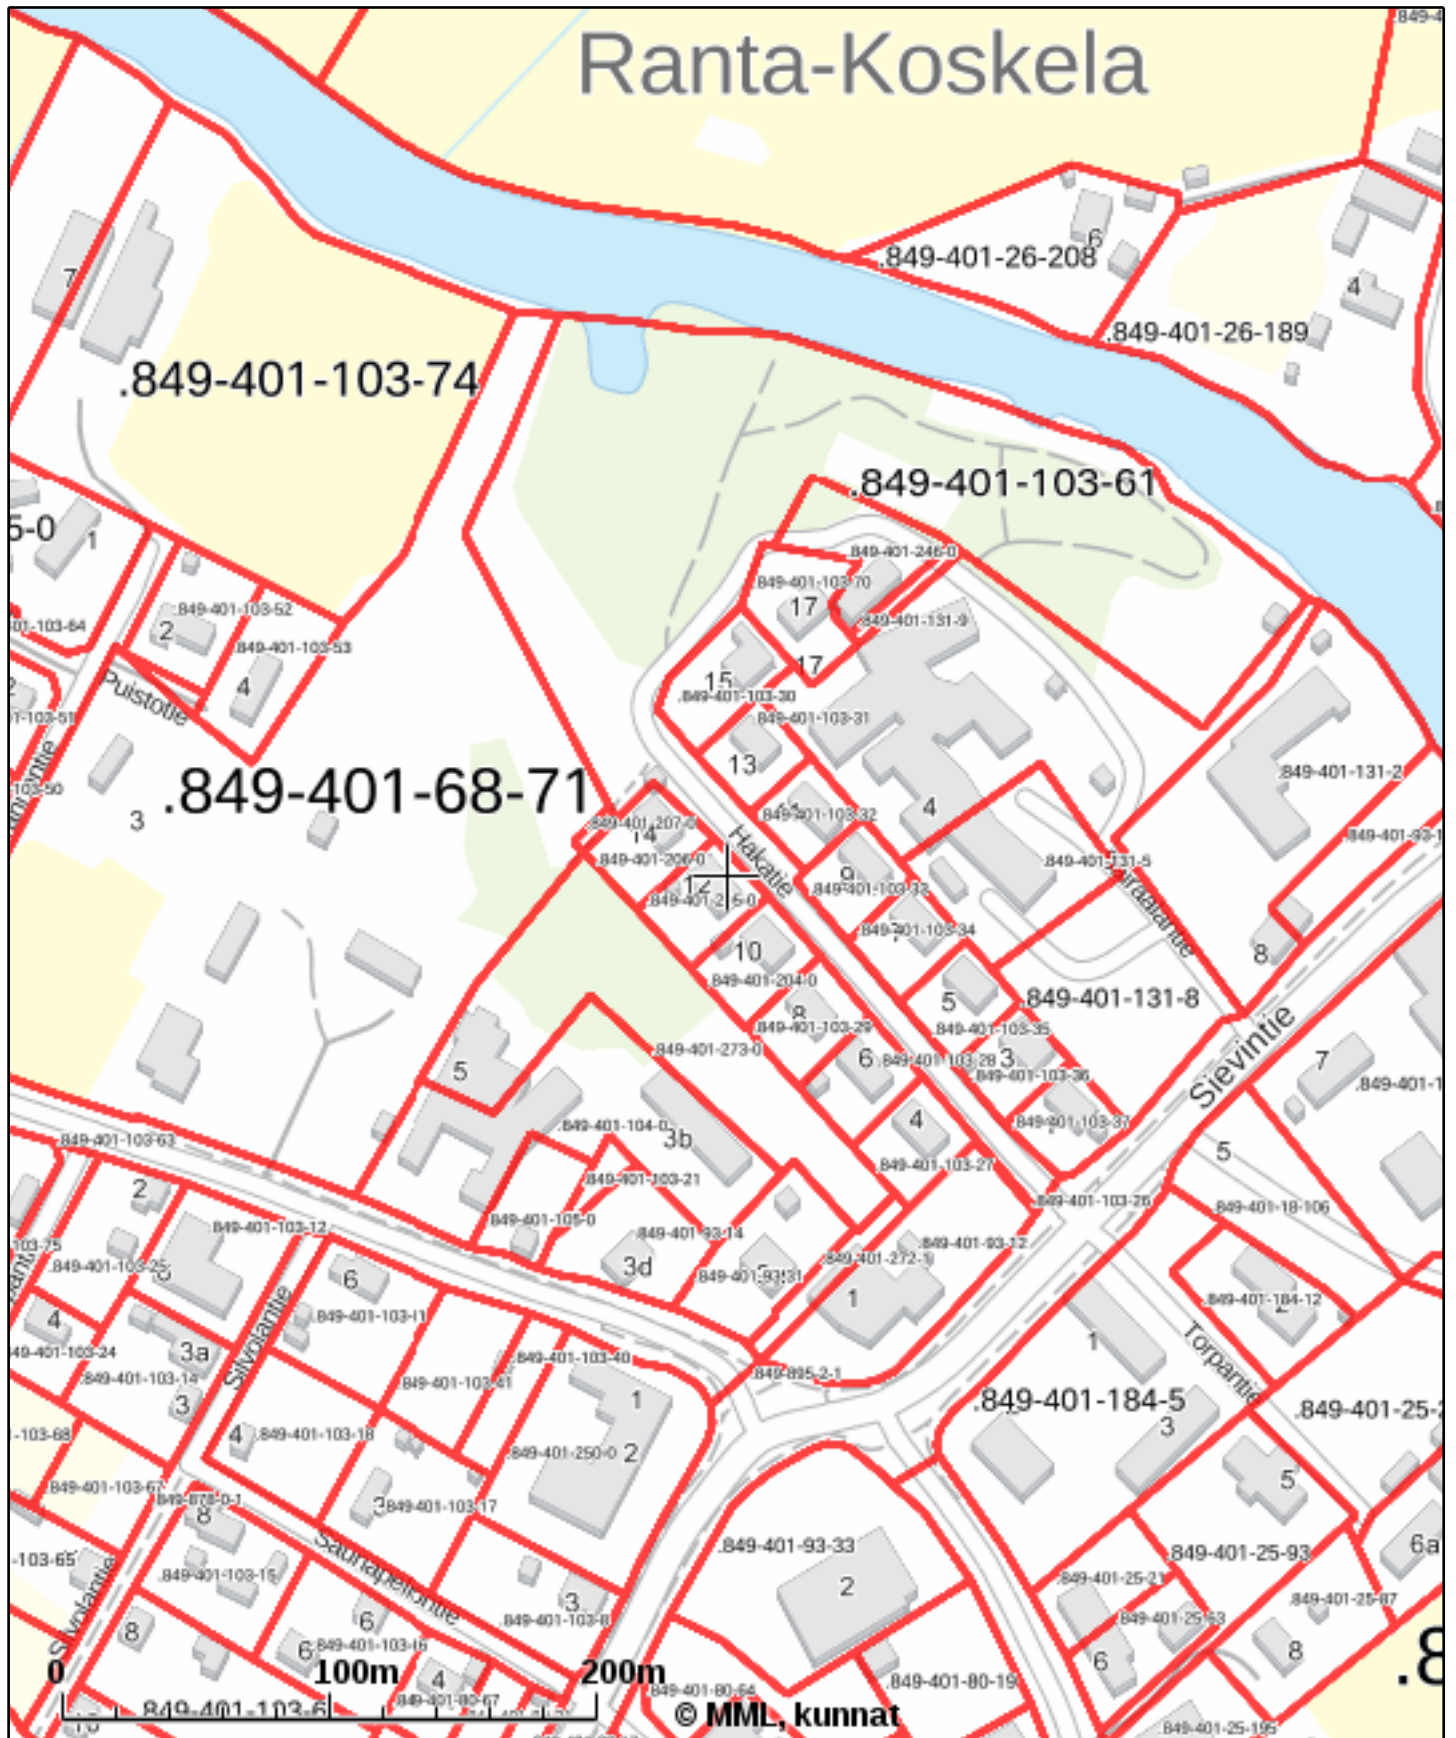

KIINTEISTÖTIETOPALVELU

Tulosten keskipisteen koordinaatit (ETRS-TM35FIN): N: 7074923.1275, E: 364436.418

Karttatuloste ei ole mittatarkka. Kiinteistörajat ja -tunnukset päivitetään toistaiseksi vain kerran viikossa.

Rekisteripalvelujen kautta kartalle haetut palstat ja määräalat ovat ajantasaiset.

Tulostettu Kiinteistötietopalvelusta 11.05.2021.